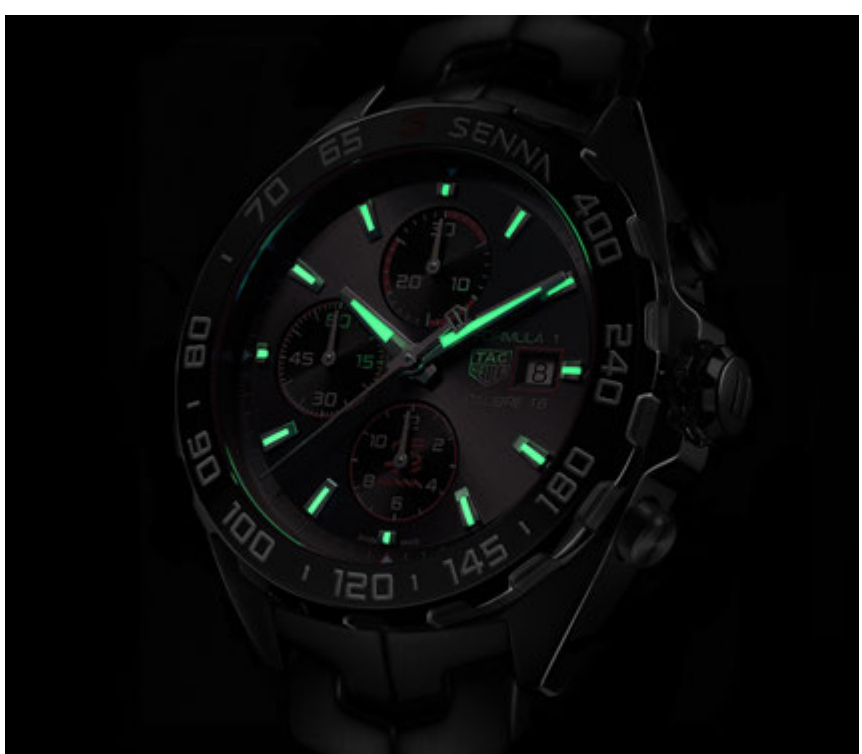

CARACTÉRISTIQUES CLÉS

x

SENNA

BOÎTIER

L'édition spéciale TAG Heuer Formula 1 Senna continue de rendre hommage à l'une des légendes du sport automobile. Ce chronographe en acier est habillé aux couleurs de Senna et porte le nom et la marque du coureur brésilien sur le cadran et la lunette.

CADRAN

Le cadran anthracite brossé soleil porte le « S » distinctif de Senna. Il porte le nom de Senna sur la lunette en céramique avec une échelle tachymétrique dédiée.

FOND DE BOÎTIER

Le fond de boîtier vissé en acier inoxydable robuste arbore une image gravée du casque emblématique du pilote brésilien accompagné des mots « SENNA SPECIAL EDITION » et du blason TAG Heuer.

BRACELET

Le bracelet en acier satiné est conçu selon le motif en « S » caractéristique, avec un système de double sécurité et une extension pour le pilote.

SUPER-LUMINOVA®

Le Super-LumiNova® blanc qui habille les index et les aiguilles rhodiés offre une lisibilité en un clin d'œil, quelle que soit la vitesse ou la luminosité.

Cadran satiné soleillé anthracite
Index polis et rhodiés, aiguilles des
heures, des minutes et centrale
facettées avec du Super-LumiNova®
blanc.

BRACELET

Bracelet fin en acier brossé en
forme de S
Boucle déployante fine en acier
satiné avec doubles boutons-
poussoirs de sécurité et rallonge
pour la conduite